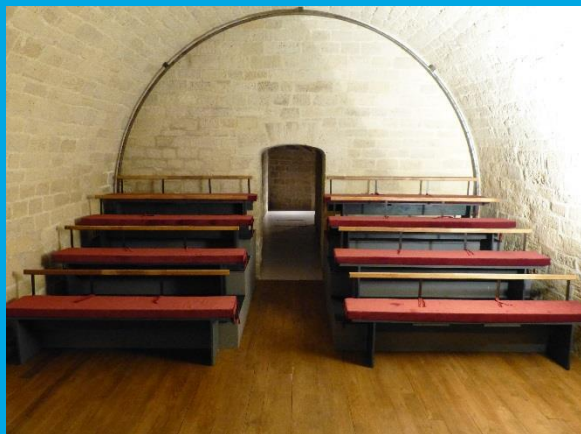

Concert littéraire Emily Loizeau

Un lieu idéalement situé

Située dans le passage Molière, à deux pas du Centre Pompidou, la Maison de la Poésie est en plein cœur du Marais. Très facile d'accès, la Maison de la Poésie se trouve à proximité des métros Rambuteau, Arts et Métiers et de la station de RER Les Halles.

Dimensions du plateau : 8,45m d'ouverture et 8,30m de profondeur

La salle Lautréamont

Salle voutée à l'atmosphère intime, la salle Lautréamont est le lieu idéal pour des événements de petit format. Sa jauge est de 40 personnes.

Jauge : 40 places

**Dimensions : 6,35 m de longueur et 5m de largeur
(hauteur maxi : 3,64 m)**

[Fiches techniques sur demande](#)

Salle Lautréamont

Le hall d'accueil

Le hall d'accueil

Véritable cœur de la Maison de la Poésie, le hall d'accueil a été entièrement refait. Avec ses couleurs vives et son mobilier chiné, cet espace de réception évoque l'atmosphère d'une maison chaleureuse et accueillante.